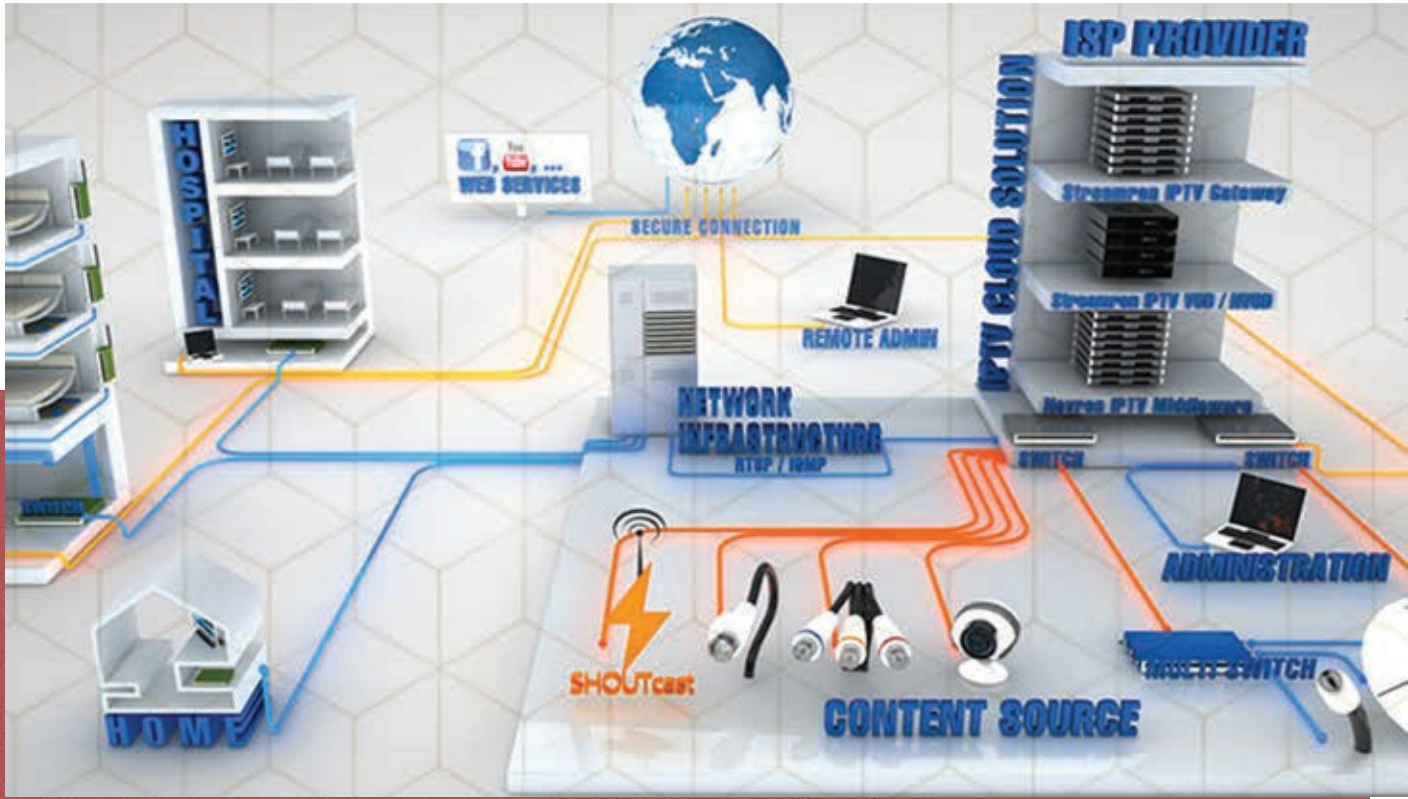

TV SİSTEMLERİ

SMATV(Merkezi Uydu Anten Sistemi), çok sayıda TV abonesinin anten ihtiyacının tek merkezden çözülebilmesini sağlayan sistemdir. Bu yapı sayesinde özellikle toplu konut ve yaşam alanlarında, ihtiyaç duyulan TV sistemi daha düşük maliyetle ve daha kalıcı olarak çözümlenebilmektedir. SMATV teknolojisi görüntü kirliliğini ortadan kaldırarak, anten sayısı ve kablolama maliyetlerini de azaltarak çok sayıda kanala ulaşabilmeyi mümkün kılmaktadır