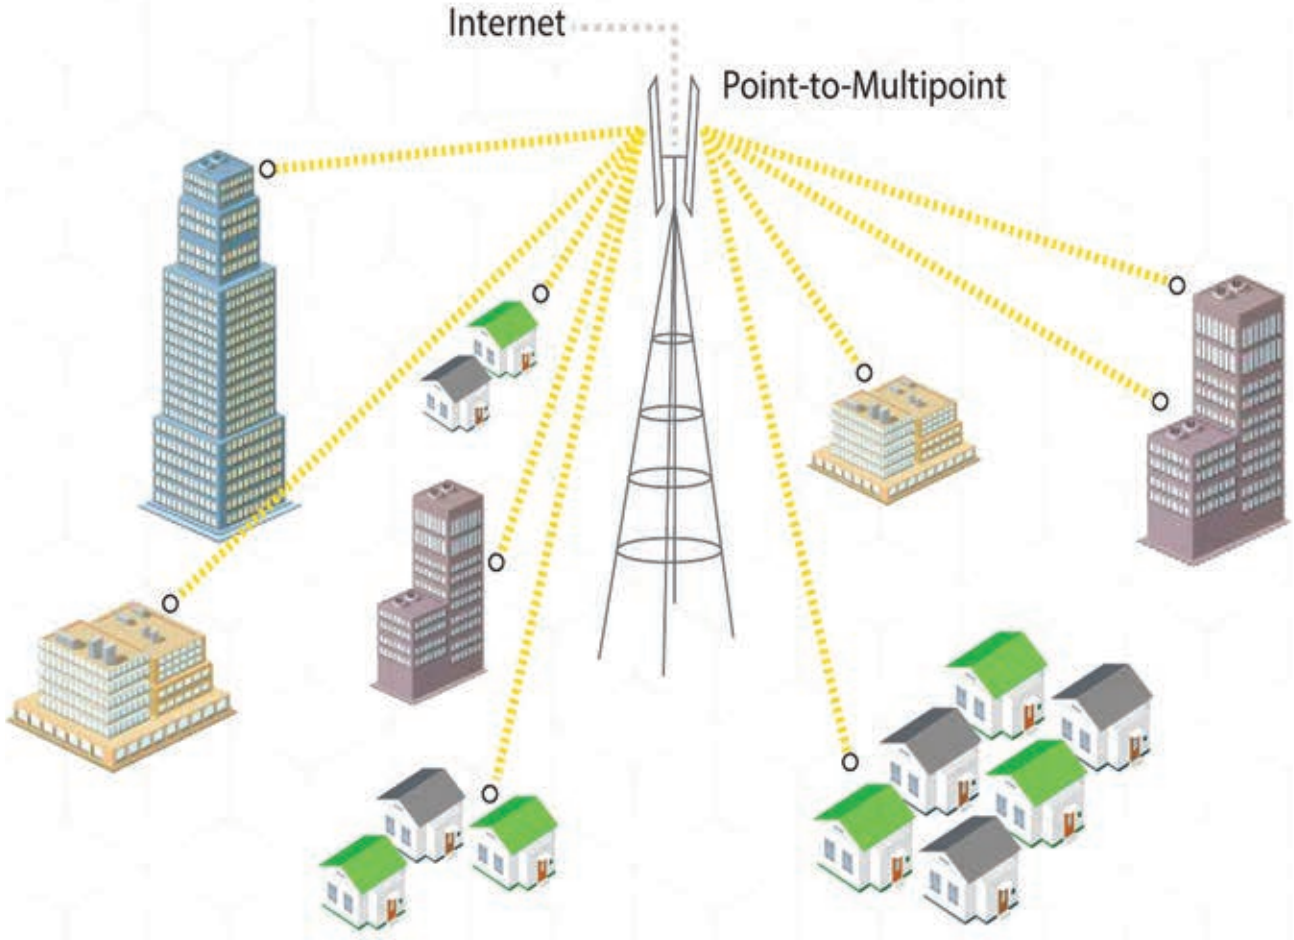

NOKTADAN NOKTAYA KABLOSUZ VERİ AKTARIMI

- Noktadan Noktaya Kablosuz (PtP) Bağlantılar için
- Tek Noktadan Çok Noktayla (PtMP) Bağlantılar için
- Uzak nokta IP Kamera Görüntüsü Aktarımı (Video Over IP)
- Uzak Nokta Voip Sistem Aktarımları
- Noktadan Noktaya Dış Ortam WLAN (Kablosuz Ağ) Sistem Kurulumları
- Mesh Network Kurulumları
- Scada Sistemleri için Kablosuz Aktarım İstasyonları
  (Supervisory Control And Data Acquisition)
- Internet Servis Sağlayıcılar için Wi-Fi Çözümleri
- Askeri; Taktik ve Stratejik Uygulamalar için ile Wireless Çözümler
- Noktadan Noktaya Endüstriyel Alanlarda Wireless Çözümlerini sunuyoruz